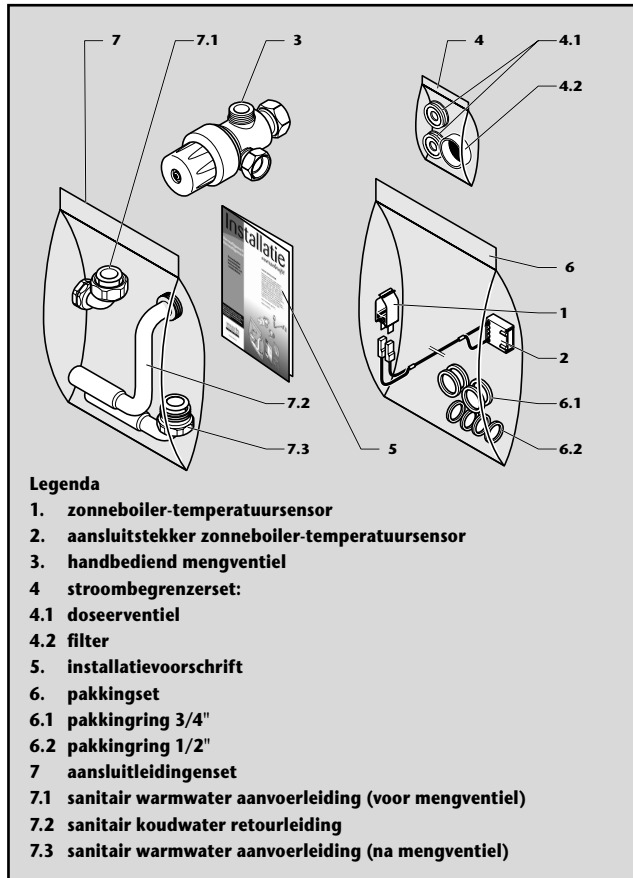

Installatie

voorschrift

ThermoElegance 3
ThermoElegance 4

Aansluit- instructies Zonneboilerset

AAN DE INSTALLATEUR

Met het toestel dat u gaat plaatsen, installeert u een kwaliteitsproduct. Ondanks de bekendheid met het AWB-concept heeft deze ketel zaken die nieuw voor u zullen zijn. Lees daarom goed de bijgevoegde instructies. De tijd die u daaraan besteedt wint u terug bij het installeren. Daarnaast kan een goede uitleg aan de bewoner, over de werking en bediening van de cv-installatie, u veel werk en hem veel ongenoegen besparen. Zijn er problemen of vragen, neem dan contact op met AWB.

Met vriendelijke groeten,

AWB CV-KETELS

Bewaar dit installatievoorschrift goed in de buurt van het cv-toestel. Bij onderhoud of reparatie kan het belangrijk zijn, dat dit boekje voorhanden is.

awb
CV-KETELS

www.awb.nl

1 ONDERDELEN SETS

Aansluiten op nog te monteren cv-ketel

- Sluit de cv-ketel aan volgens het installatievoorschrift. Vervang hierbij de (uit hierboven weergegeven overzicht, aangegeven met de letters A t/m E) benodigde onderdelen.