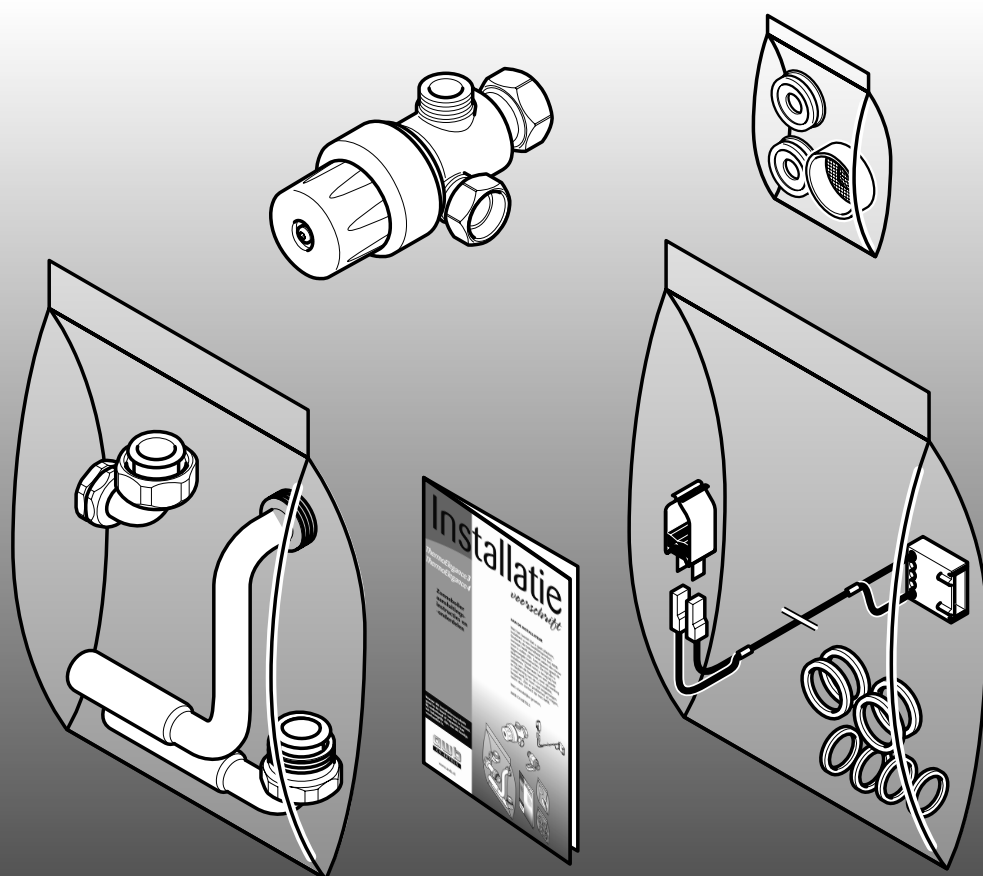

Installatie

voorschrift

ThermoElegance 3
ThermoElegance 4

Aansluit- instructies Zonneboilerset

AAN DE INSTALLATEUR

Met het toestel dat u gaat plaatsen, installeert u een kwaliteitsproduct. Ondanks de bekendheid met het AWB-concept heeft deze ketel zaken die nieuw voor u zullen zijn. Lees daarom goed de bijgevoegde instructies. De tijd die u daaraan besteedt wint u terug bij het installeren. Daarnaast kan een goede uitleg aan de bewoner, over de werking en bediening van de cv-installatie, u veel werk en hem veel ongenoegen besparen. Zijn er problemen of vragen, neem dan contact op met AWB.

Met vriendelijke groeten,

AWB CV-KETELS

Bewaar dit installatievoorschrift goed in de buurt van het cv-toestel. Bij onderhoud of reparatie kan het belangrijk zijn, dat dit boekje voorhanden is.

awb
CV-KETELS

www.awb.nl