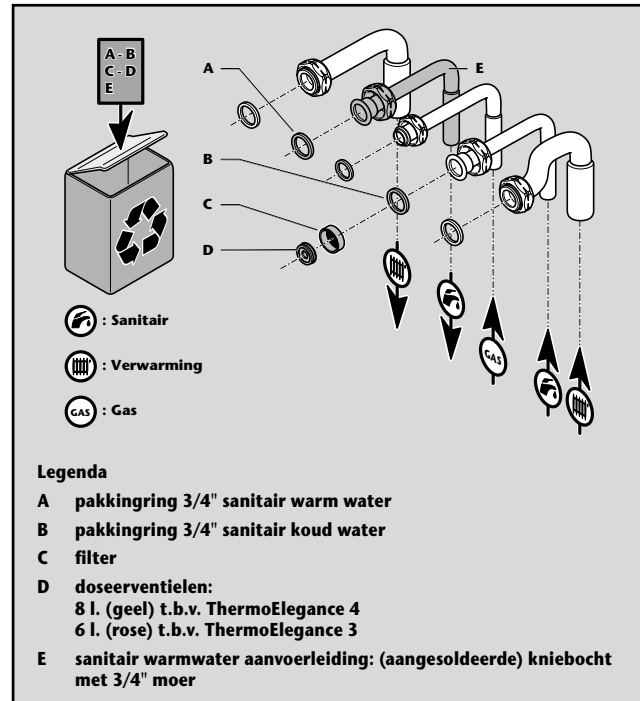

Installatie

voorschrift

ThermoElegance 3
ThermoElegance 4

Aansluit- instructies Zonneboilerset

AAN DE INSTALLATEUR

Met het toestel dat u gaat plaatsen, installeert u een kwaliteitsproduct. Ondanks de bekendheid met het AWB-concept heeft deze ketel zaken die nieuw voor u zullen zijn. Lees daarom goed de bijgevoegde instructies. De tijd die u daaraan besteedt wint u terug bij het installeren. Daarnaast kan een goede uitleg aan de bewoner, over de werking en bediening van de cv-installatie, u veel werk en hem veel ongenoegen besparen. Zijn er problemen of vragen, neem dan contact op met AWB.

Met vriendelijke groeten,

AWB CV-KETELS

Bewaar dit installatievoorschrift goed in de buurt van het cv-toestel. Bij onderhoud of reparatie kan het belangrijk zijn, dat dit boekje voorhanden is.

awb
CV-KETELS

www.awb.nl

1 ONDERDELEN SETS

Aansluiten op nog te monteren cv-ketel

- Sluit de cv-ketel aan volgens het installatievoorschrift. Vervang hierbij de (uit hierboven weergegeven overzicht, aangegeven met de letters A t/m E) benodigde onderdelen.

2 INSTALLATIE INSTRUCTIES

Bij het installeren van de zonneboilerset dient u de volgende instructies op te volgen:

- maximale temperatuur aanvoerwater van het zonneboiler-systeem: 65°C,
- gebruik hiervoor een tweede mengventiel,
- minimale druk aanvoerwater: 0,5 bar,
- om energieverlies te minimaliseren dienen de lengte en de diameter van de aansluitleidingen tussen de cv-ketel en het zonneboiler-systeem zo klein mogelijk te zijn.