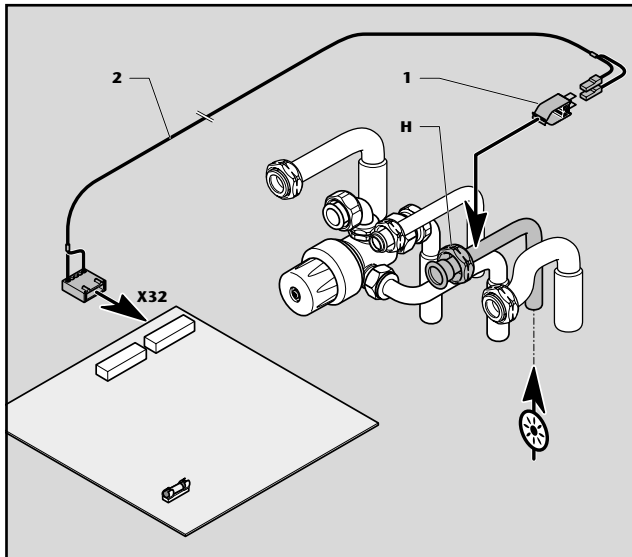

4 AANSLUITINGEN ELEKTRISCH

- Verwijder het voorpaneel.
- Bevestig de zonneboiler-temperatuursensor (1) aan de zonneboiler aanvoerleiding (H).
- Sluit de stekkers (2) aan op resp. de zonneboiler-temperatuursensor (1) en de printplaat (X32).
- Plaats het voorpaneel terug.
- Ga door met hoofdstuk 5.

5 INSTELLINGEN

- Stop de stekker in het stopcontact.
- Volg de opstart-instructies zoals beschreven in het installatievoorschrift van de cv-ketel.

WAARSCHUWING!
De maximale temperatuur van het aanvoerwater van het zonneboiler-systeem mag niet hoger zijn dan 65°C. Plaats hiervoor een tweede mengventiel, te plaatsen VOOR de ketel, in de koudwater toevoerleiding komende van het zonneboilersysteem.

WAARSCHUWING!
Het mengventiel (3) moet worden afgesteld op 60°C.

WAARSCHUWING!
De sanitair warmwater-temperatuur moet op de ketel worden afgesteld op $\geq 63^\circ\text{C}$ (maximaal).

WAARSCHUWING!
Zet de cv-ketel niet uit gedurende de zomerperiode. Dan bent u altijd verzekerd van voldoende warm water.