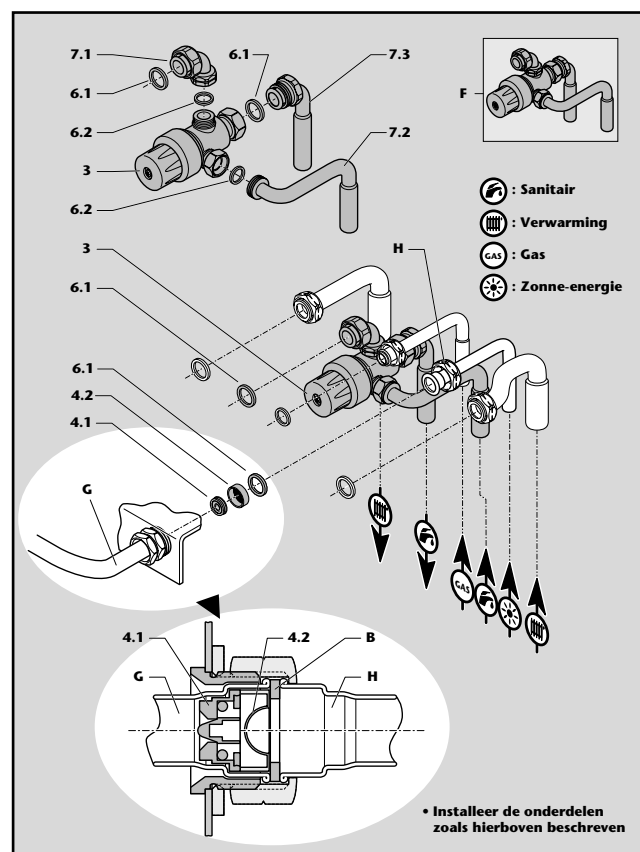

3 AANSLUITINGEN WATER EN GAS