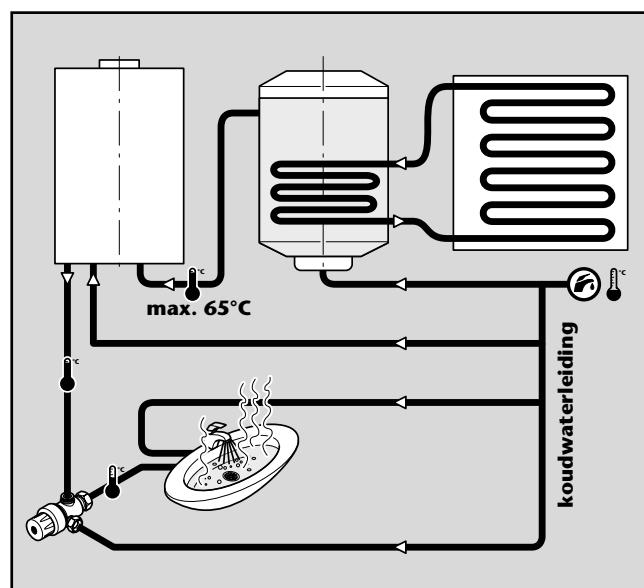

6 HYDRAULISCH SCHEMA