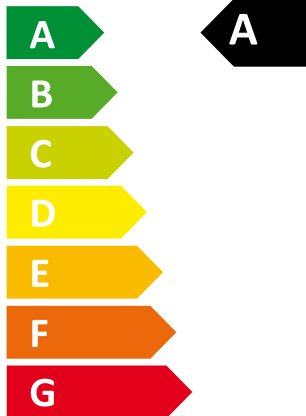

ENERG

енергия · ενεργεια

I AWB

II THERMOMASTER C-XV 35-A (L-NL)

54 dB

30
kW