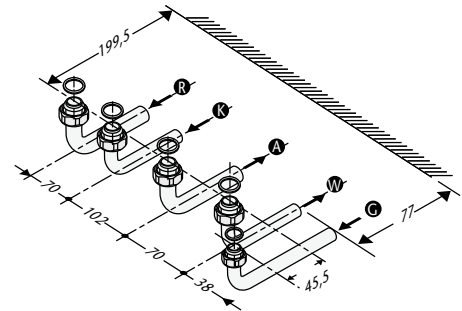

ThermoMaster VR^{24/24T}

G = gasaansluiting 1/2" buitendraad
 A = aanvoer CV 3/4" buitendraad
 R = retour CV 3/4" buitendraad
 K = koud sanitair 1/2" buitendraad
 W = warm sanitair 1/2" buitendraad

Maten weergegeven in mm