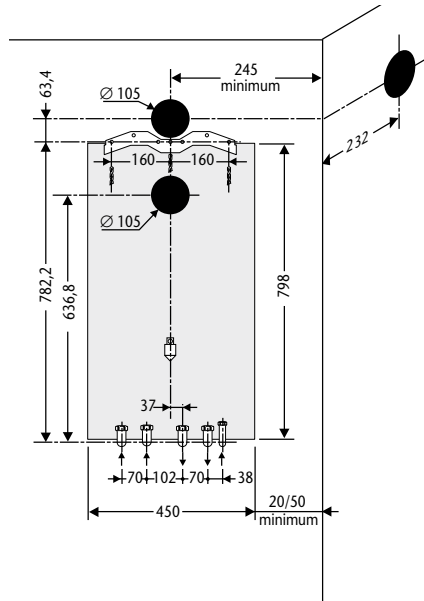

ThermoMaster VR^{24/24T}

G = gasaansluiting 1/2" buitendraad
 A = aanvoer CV 3/4" buitendraad
 R = retour CV 3/4" buitendraad
 K = koud sanitair 1/2" buitendraad
 W = warm sanitair 1/2" buitendraad

Maten weergegeven in mm

Technische omschrijving

Omschrijving		TM VR 24	TM VR 24 T
Nominaal vermogen CV	(kW)	8,9 – 18,6	8,9 – 18,6
Nominaal vermogen WW	(kW)	–	8,9 – 23,6
Waterzijdig rendement onderwaarde	(%)	90%	90%
Gewicht excl. water	(kg)	32	34
Afmetingen h x b x d	(mm)	798 x 450 x 365	798 x 450 x 365
Warm water output	(l/min)	–	6,0
OpenTherm®		Ja	Ja
Soort gas		G 25	G 25