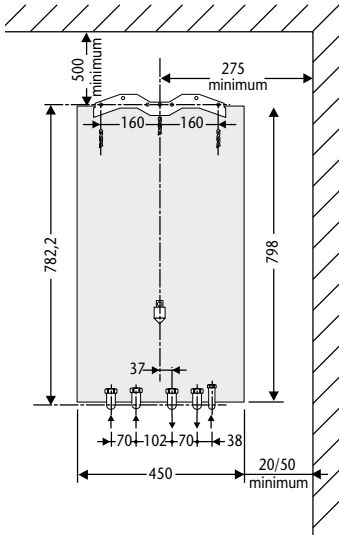

ThermoMaster VR^{24/24T}

G = gasaansluiting 1/2" buitendraad
 A = aanvoer CV 3/4" buitendraad
 R = retour CV 3/4" buitendraad
 K = koud sanitair 1/2" buitendraad
 W = warm sanitair 1/2" buitendraad

Maten weergegeven in mm

Technische omschrijving

Omschrijving		TM VR 24	TM VR 24 T
Nominaal vermogen CV	(kW)	8,9 – 18,6	8,9 – 18,6
Nominaal vermogen WW	(kW)	–	8,9 – 23,6
Waterzijdig rendement onderwaarde	(%)	90%	90%
Gewicht excl. water	(kg)	32	34
Afmetingen h x b x d	(mm)	798 x 450 x 365	798 x 450 x 365
Warm water output	(l/min)	–	6,0
OpenTherm®		Ja	Ja
Soort gas		G 25	G 25