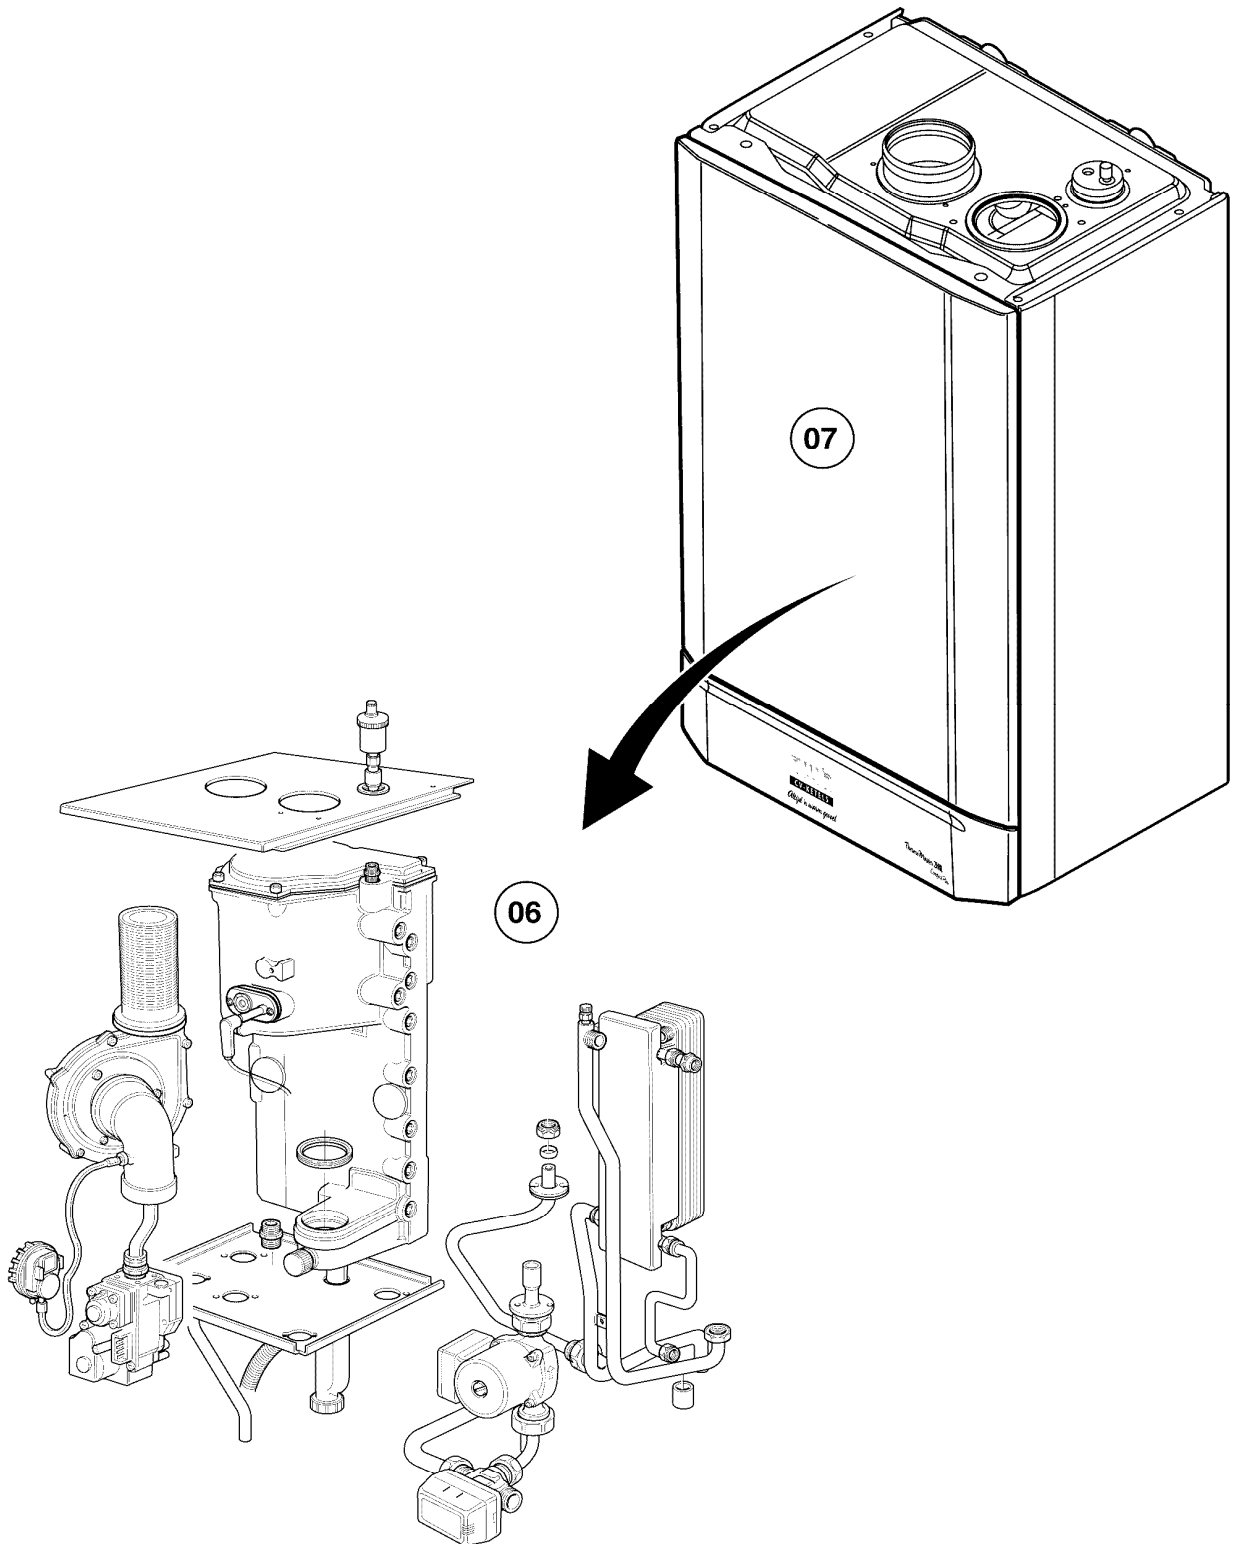

Overzichtsblad onderdelen

ThermoMaster 2HR ComfortPlus 32.50 WB

02-00-105