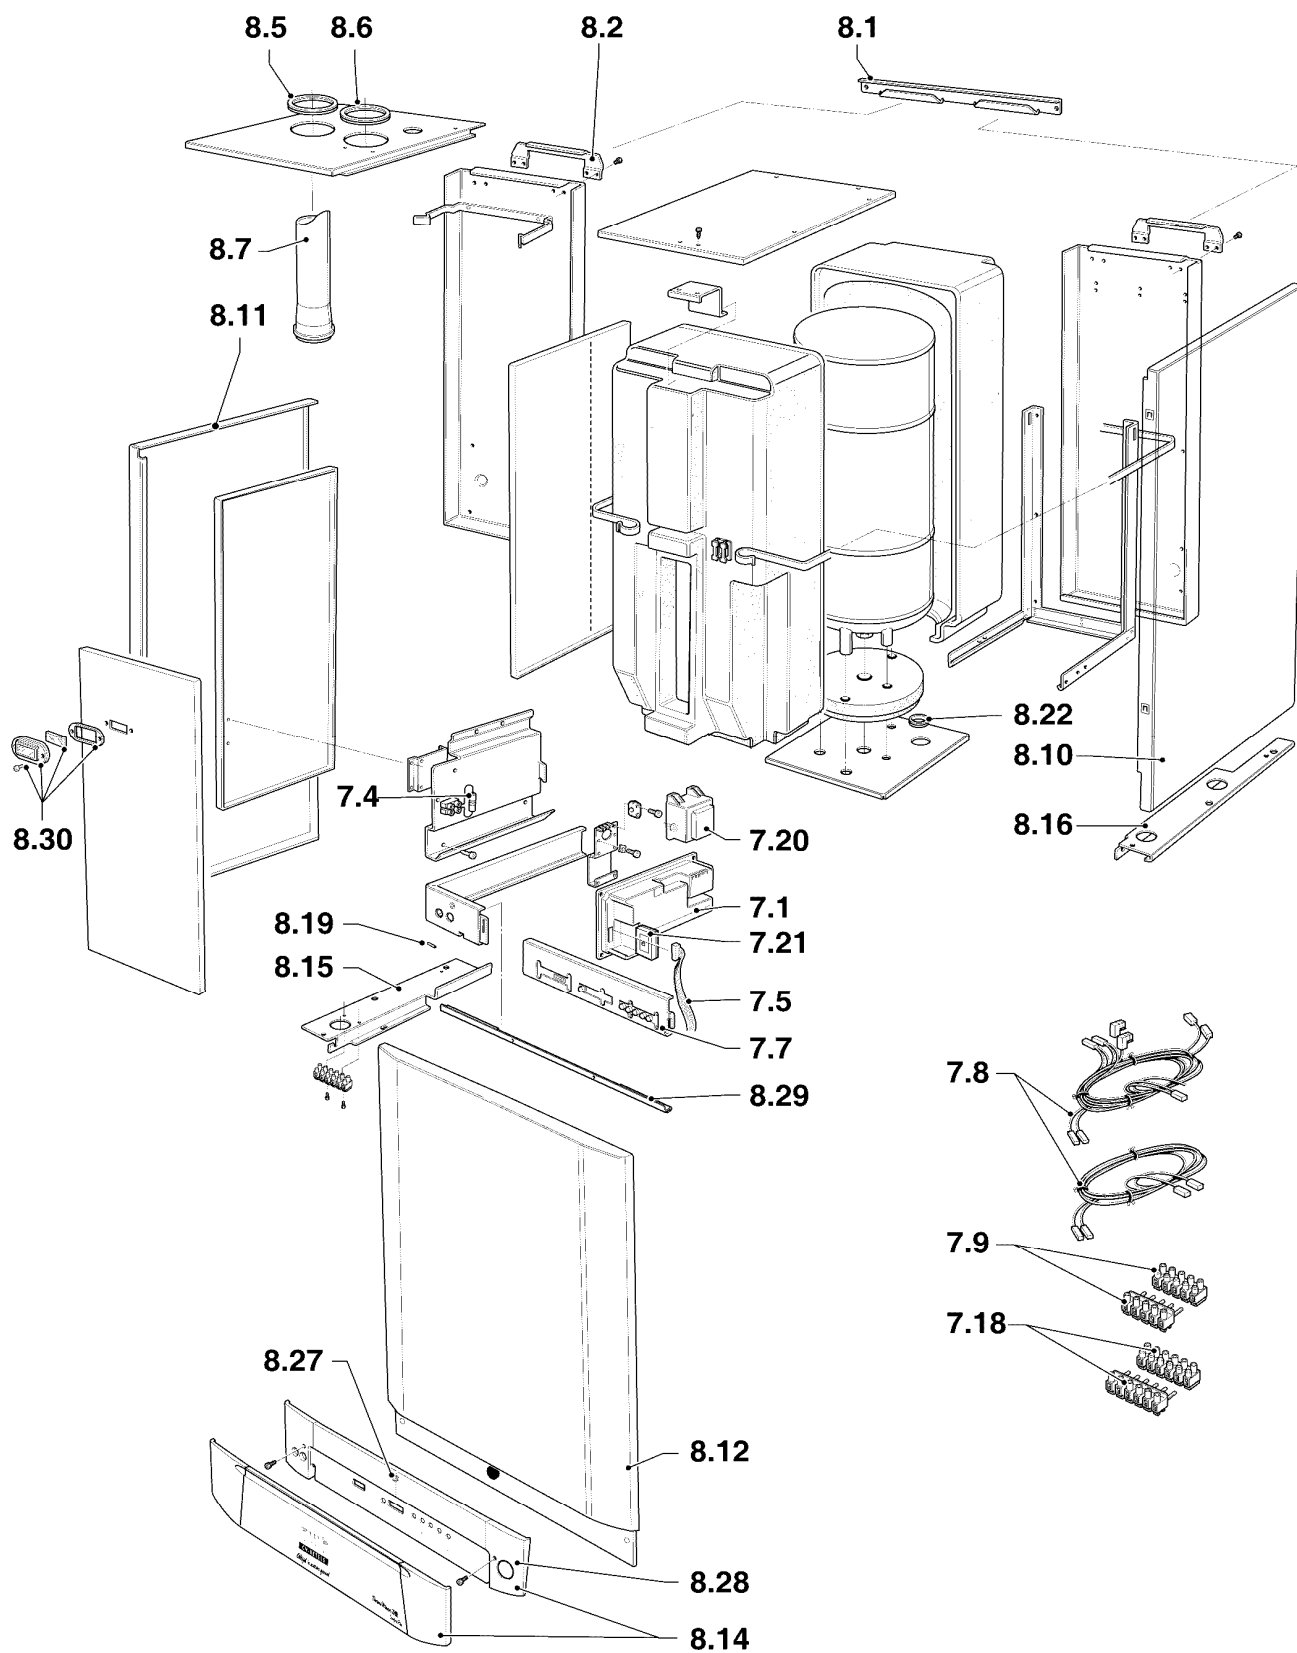

07 Panelen en frames

ThermoMaster 2HR ComfortPlus 32.50 WB

02-07-102

07 Panelen en frames

ThermoMaster 2HR ComfortPlus 32.50 WB

Pos	Code	Omschrijving	Type, opmerking
7.1	A039395.20	Branderautomat C+	
7.4	A000230330	Voorschakelweerstand TM2HR	
7.5	A000039315	Bandkabel	
7.7	A039305.20	Uitleesprint (set)	
7.8	A039319.01	Kabelboom 13-polig	
7.8	A000039320	Kabelboom 6-polig	
7.9	A000037307	Connector 5-polig (230V)	
7.18	A000720215	Contra-stekker 12-polig	
7.20	A000700301	Transformator (l=350 mm) 24V 78VA 230V	
7.21	A041132.20	Printplaat Interface OpenTherm (clip in)	
7.21	A000039318	Pompkabel	
7.21	A000037323	Printvoet nylon 6,6 (10 st.)	
7.21	A000039325	Kabel buitenvoeler	
8.1	A000039801	Ophanghaak muur	
8.2	A000039707	Ophanghaak ketel/boilerdeel	
8.5	A000035173	Lipring D=80 LTV	
8.6	A000035174	Lipring D=84 RGA	
8.7	A000039902	Rookgasafvoerpijp	
8.10	A000039761	Zijpaneel rechts comf+ (nieuw)	
8.11	A000039760	Zijpaneel links comf+ (nieuw)	
8.12	A000039748	Voorpaneel	
8.14	A039747.20	Klep siermantel (sam.)	
8.15	A000039734	Voetsteun links	
8.16	A000039735	Voetsteun rechts	
8.19	A037726.20	Scharnierpen	
8.22	A000720374	Afdichttule D=28	
8.27	A000640101	Magneetsluiting	
8.28	A000039751	Tussenpaneel	
8.29	A039741.20	Verstevigingsstrip	
8.30	A041110.20	Kijkglas (set)	
8.30	A000760114	Afdichtband 12 x 3 zelfkl.	
8.30	A000640086	Bevestigingsclip voorpaneel male (oud)	
8.30	A000640085	Bevestigingsclip zijpaneel female (oud)	