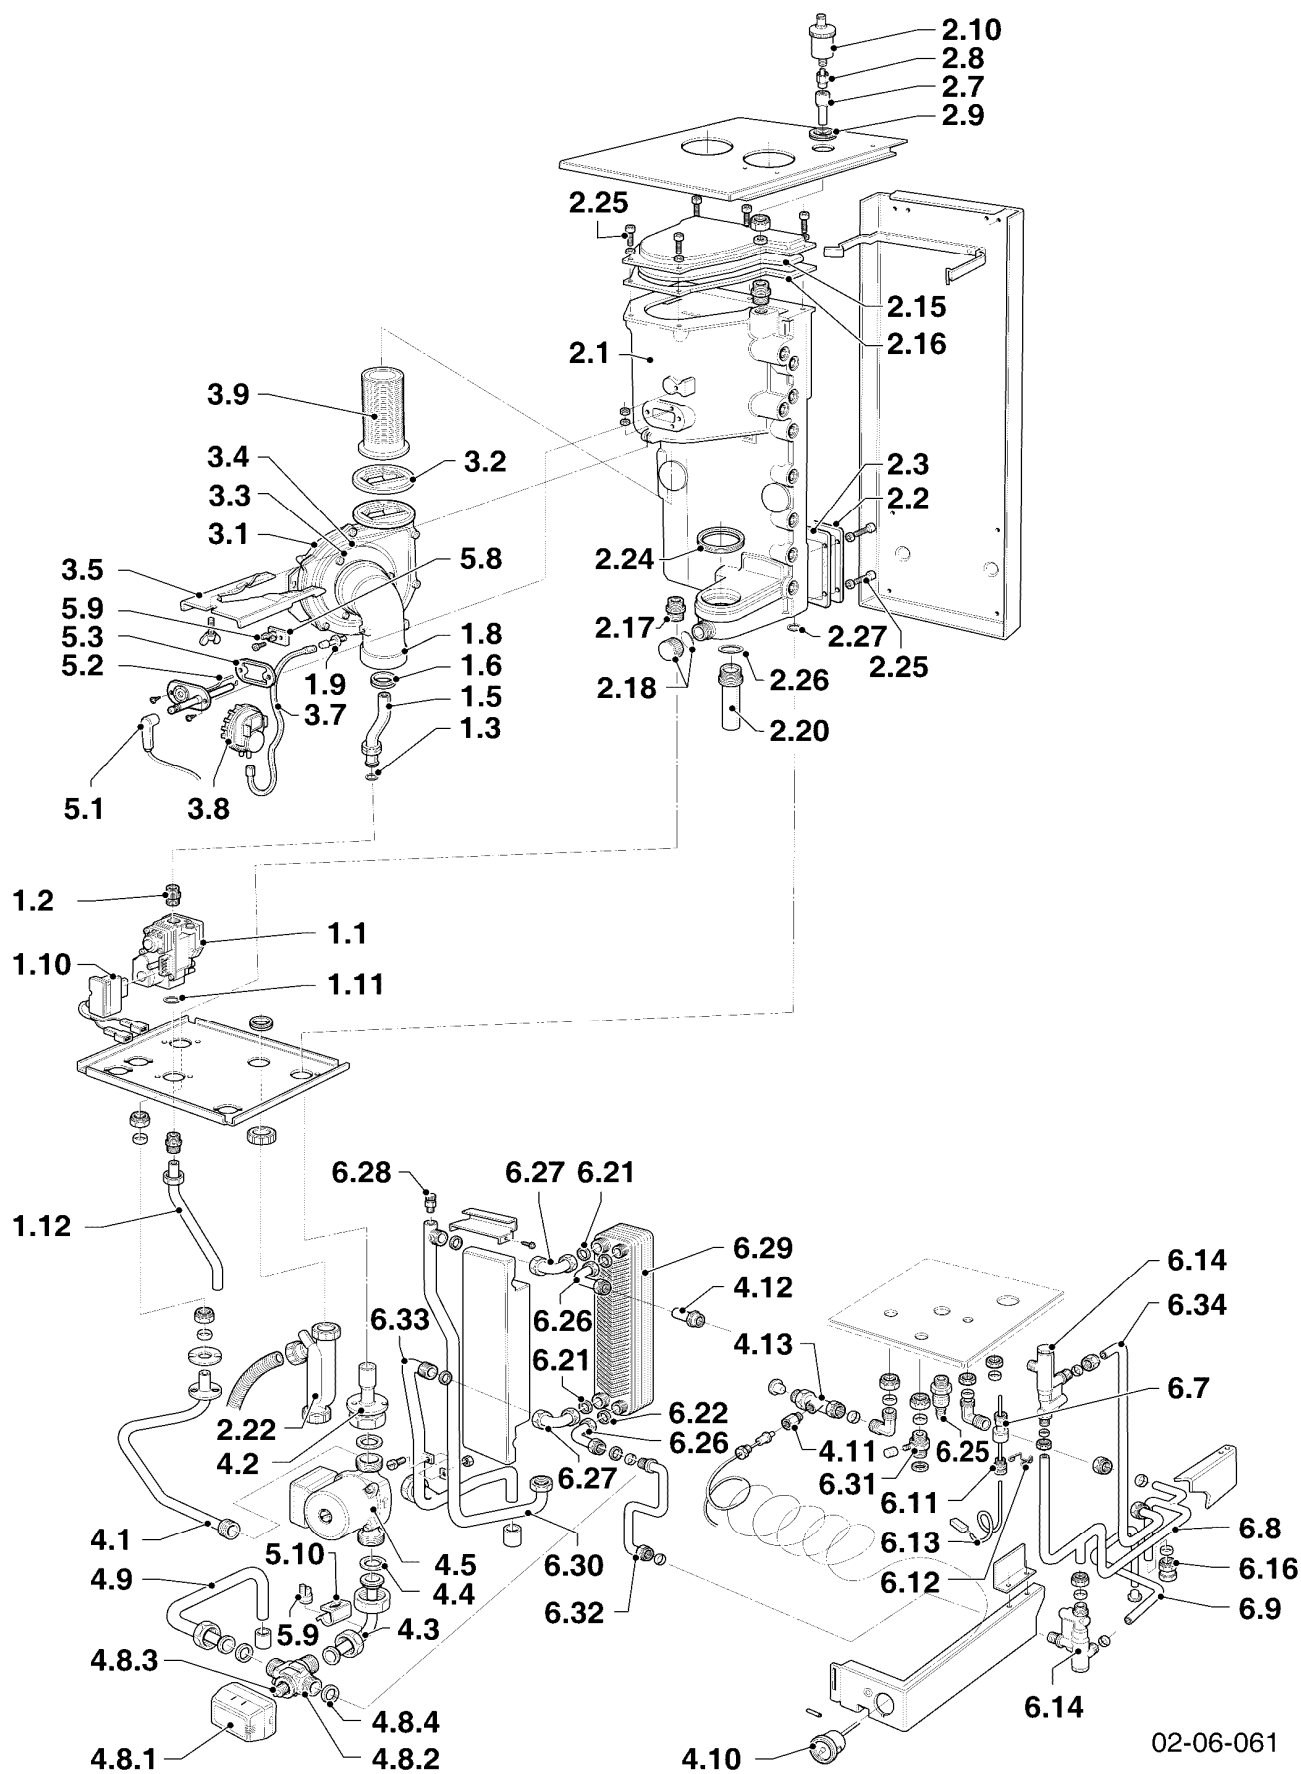

06 Hydraulische delen, brander etc.

ThermoMaster 2HR ComfortPlus 32.50 WB

06 Hydraulische delen, brander etc.

ThermoMaster 2HR ComfortPlus 32.50 WB

Pos	Code	Omschrijving	Type, opmerking
1.1	A000700077	Gasblok VK8115 TM2HR (28kW)	
1.2	A000039512	Spuiter D=6,15	
1.3	A000760068	O-ring 17,12x2,62 (10 st.)	
1.5	A000039502	Gasleiding	
1.6	A000037913	Lipring 18 mm (10 st.)	
1.8	A038531.20	Venturi TM2HR (28kW)	
1.9	A000090010	Slangpilaar	
1.10	A000700078	Gelijkrichter gasblok	
1.11	A000760051	O-ring 21,9x2,62 (10 st.)	
1.12	A000039503	Gasleiding naar installatie	
2.1	0020096386	Warmtewisselaar TM2HR	
2.2	A041126.20	Inspectiedeksel (set)	
2.3	A037406.20	Pakking inspectiedeksel (5 st.)	
2.7	A000039210	Ontluchtingsleiding (sam.)	
2.8	A000750714	Dompelbuis 3/8	
2.9	A000037904	Tule D=15 (10 st.)	
2.10	A750715.20	Automatische ontlufter 1/4 (4 st.)	
2.15	-	-	A000037407 niet meer leverbaar
2.16	-	-	A000037408 niet meer leverbaar
2.17	A000600046	Nippel 3/4 bu x 22 mm knel	
2.18	A037421.20	Meetpunt dop 3/4	
2.20	A000039900	Pijp-condensafvoer 140 mm	
2.22	A760370.20	Sifon inclusief pijp (set)	
2.24	A000035179	Lipring D=70	
2.25	-	-	A000640052 niet meer leverbaar
2.26	A000760063	O-ring 38x3 (10 st.)	
2.27	A000035112	O-ring warmtewiss/pompaansl (10 st.)	
3.1	A000037255	Ventilator-set	
3.2	A037526.20	Pakking ventilator TM2HR/3HR	
3.3	A000037514	Venturi flens	
3.4	A000037506	Pakking venturi	
3.5	A000037522	Klembeugel ventilator	
3.7	A760024.20	Siliconenslang (8/4 mm) (set) 5 mtr	
3.8	A037257.20	Luchtdrukschakelaar (inclusief ring)	
3.9	A000038527	Brander TM2HR/3HR (28kW)	
4.1	A000039258	Aanvoerleiding	
4.2	A000039257	Retourleiding pomp/ww	
4.3	A000039203	Retourleiding driewegklep/pomp (sam.)	
4.4	A711123.20	Pakking pomp (25 st.)	
4.5	A000039231	Pomp UPS 25-60 130 mm	
4.8.1	A700067.20	Motorhuis driewegklep (set)	
4.8.2	A000700059	Klephuis driewegklep	
4.8.3	A000700073	Cartridge (driewegklep)	
4.8.4	A000711124	Pakkingring pomp/dwk 1"	
4.9	A000039204	Retourleiding driewegklep/frame	
4.10	A700120.20	Manometer (set)	
4.11	A000700121	Terugslagklep manometer	
4.12	A000039216	Verbindingsleiding mixvent./platenwiss	
4.13	A000039205	Retourleiding boiler/frame	
5.1	A000039316	Bougiekabel	
5.2	A037562.20	Ontstekingspen TM2HR/3HR (set)	
5.3	A037563.20	Pakking ontstekingspen (5 st.)	
5.8	A000037211	NTC-beugel	
5.9	A700809.20	Temperatuur sensor 6655 (4 st.)	
5.10	A000740106	Klembeugel NTC 22 mm