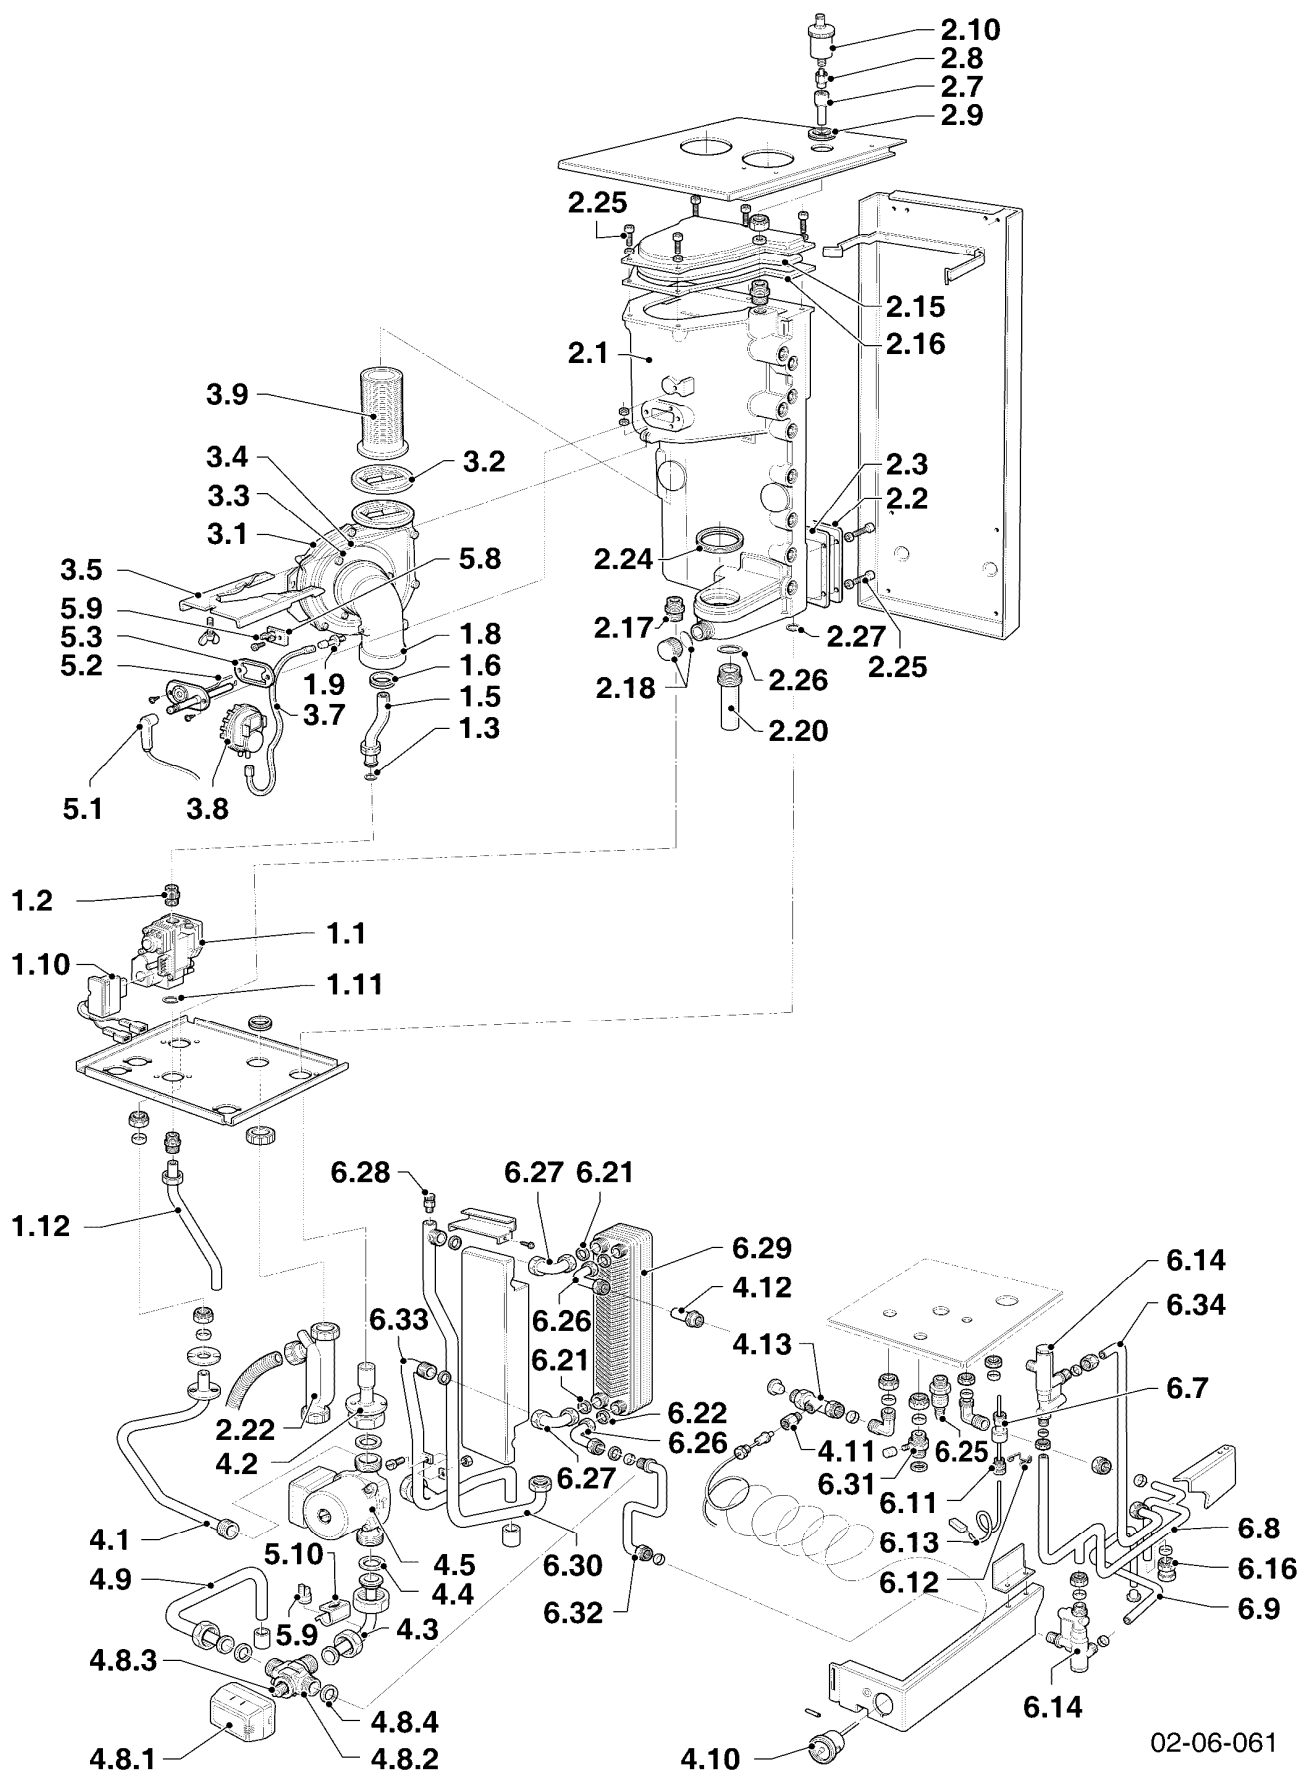

06 Hydraulische delen, brander etc.

ThermoMaster 2HR ComfortPlus 32.50 WB

06 Hydraulische delen, brander etc.

ThermoMaster 2HR ComfortPlus 32.50 WB

Pos	Code	Omschrijving	Type, opmerking
6.1	A039803.20	Boilerdeel C+ (set)	
6.7	A000631715	T-stuk messing 15 x 15 x 1/2" bi	
6.8	A000039215	Koudwaterleiding	
6.9	A000039217	Warmwaterleiding	
6.11	A037621.20	Dompelbuis	
6.12	A000740107	Veerclip dompelbuis	
6.13	A037603.20	NTC tap 12kOhm (2 st.)	
6.14	A039606.01	Mengventiel (63°C)	
6.16	A000750220	Begrenzer 12l/min	
6.21	A760316.20	Pakkingring 3/4(20 st.)	
6.22	A760312.20	Pakkingring 1/2 (20 st.)	
6.25	A110230.20	Vul en aftapkraan (set)	
6.26	A000039209	Bocht san. zijdig platenwisselaar	
6.27	A000039208	Bocht cv. zijdig platenwisselaar	
6.28	A000750001	Ontluchtingskraan	
6.29	A000039610	Sanitair warmtewisselaar	
6.30	A000039211	Retourleiding platenwisselaar/boiler	
6.31	A000600061	Ontluchter (22 mm knel)	
6.32	A000039219	Warmwaterleiding platenwissel./mixventie	
6.33	A000039207	Aanvoerleiding platenwisselaar/frame	
6.34	A000039218	Sanitairleiding mixventiel/boiler